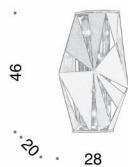

SOSPENSIONE SUSPENSION

476/4
4 X G9
MAX 33W
CE

476/3
3 x G9
MAX 33W
CE

PLAFONIERA CEILING LAMP

476/4PF
4 x G9
MAX 33W
CE

APPLIQUE WALL BRACKET

476/4A
4 x G9
MAX 33W
CE

LAMPADA DA TAVOLO TABLE LAMP