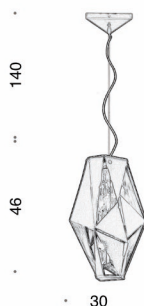

SOSPENSIONE SUSPENSION

476/4
4 X G9
MAX 33W
CE

476/3
3 x G9
MAX 33W
CE

PLAFONIERA CEILING LAMP

476/4PF
4 x G9
MAX 33W
CE

APPLIQUE WALL BRACKET

476/4A
4 x G9
MAX 33W
CE

LAMPADA DA TAVOLO TABLE LAMP