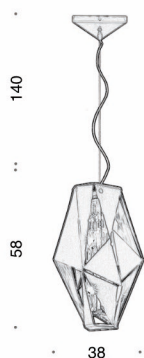

SOSPENSIONE SUSPENSION